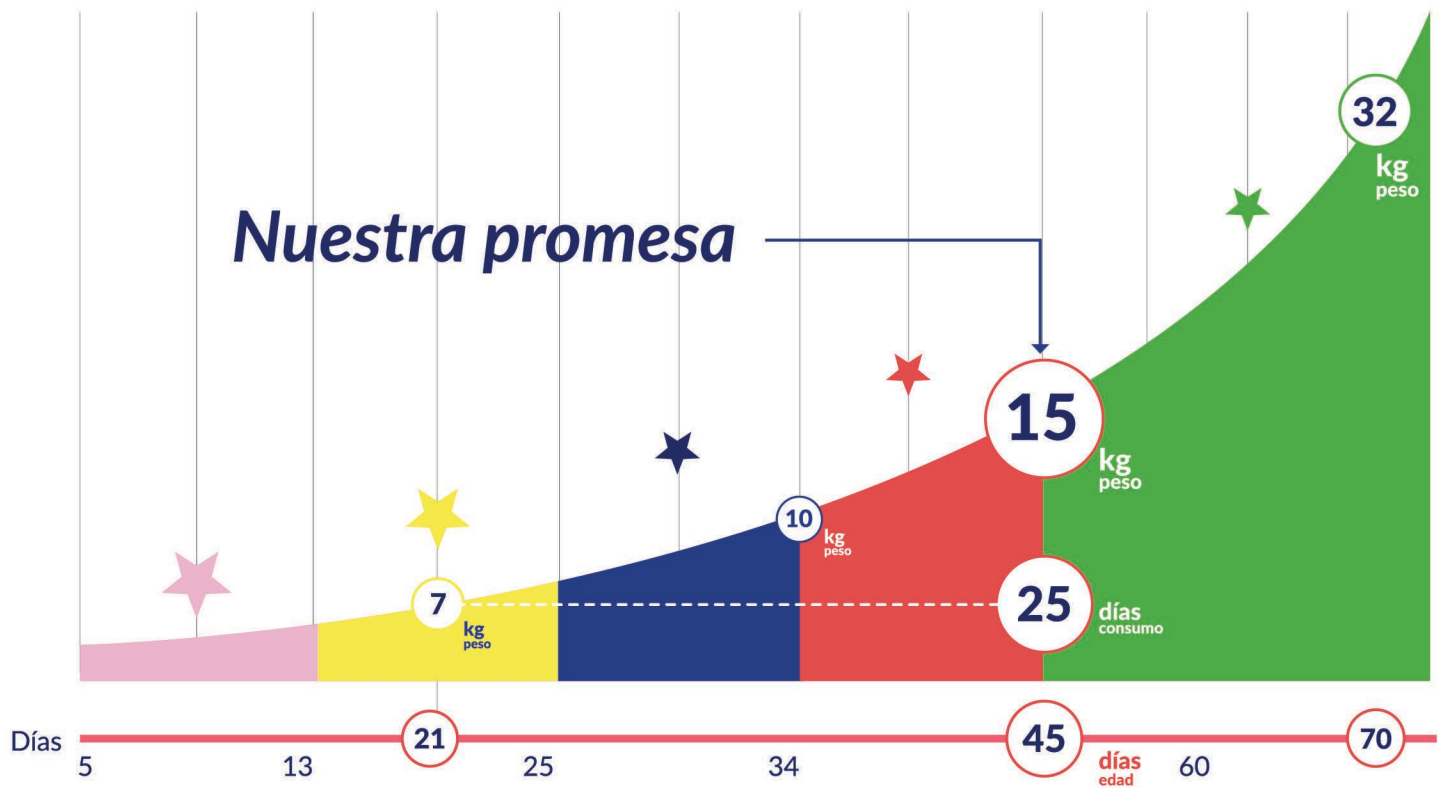

Programa de alimentación